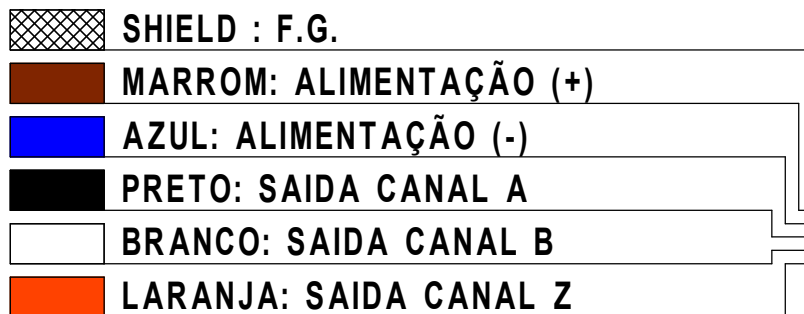

ENCODER

CODIGO: 004334, 504101, 004388 E 752901

CONFIGURAÇÃO DE CORES 1