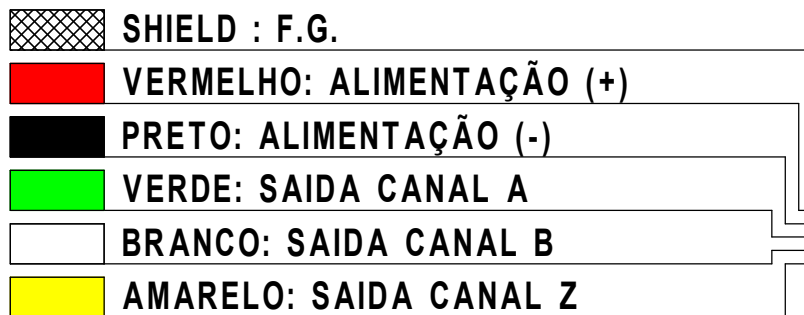

CONFIGURAÇÃO DE CORES 2